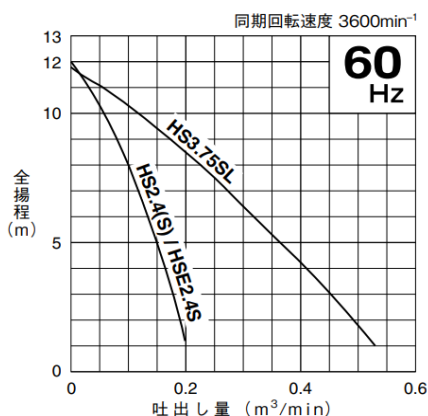

《新商品》 おすすめ商品

「**HS型3インチハイスピン水中ポンプ**」新たに**レンタル開始!**

小型水中ポンプのHS型シリーズに、初の**3インチタイプ**が登場!

水中ハイスピンポンプ
HS3.75SL型

・メーカー	鶴見製作所(株)
・商品名	3インチハイスピン水中ポンプ
・型式	HS3.75SL 出力:0.75kw 全揚程:6.5m

【主な特徴】

- 1.家庭用電源 単相100Vで使用可
- 2.大流量化された3インチハイスピンタイプ
- 3.ねじ切り加工で配管接続に対応