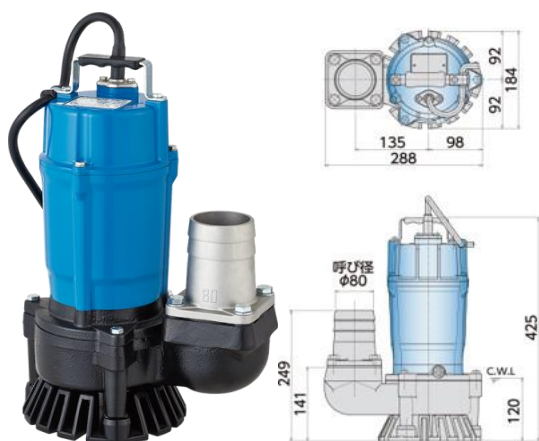

《新商品》 おすすめ商品

「**HS型3インチハイスピン水中ポンプ**」新たに**レンタル開始!**

小型水中ポンプのHS型シリーズに、初の**3インチタイプ**が登場!

水中ハイスピンポンプ
HS3.75SL型

・メーカー	鶴見製作所(株)
・商品名	3インチハイスピン水中ポンプ
・型式	HS3.75SL 出力:0.75kw 全揚程:6.5m

【主な特徴】

- 1.家庭用電源 単相100Vで使用可
- 2.大流量化された3インチハイスピンタイプ
- 3.ねじ切り加工で配管接続に対応

- 異物通過断面を特に考慮し、過酷な現場にも対応できるスパイラルケーシングの普及タイプです。
- アルミダイカスト・耐水性特殊ウレタンゴムなど軽い材料を随所に採用、軽くて強い設計です。
- ハイギャップ構造のハイスピン形羽根車の採用でさらに摩耗に強くなり、摩耗しても性能低下が少ない特性となりました。砂などによる〈ロック〉が少ない設計です。
- モータに余裕があり、気中露出連続運転も行えます。
- メンテナンスが容易な設計となっています。